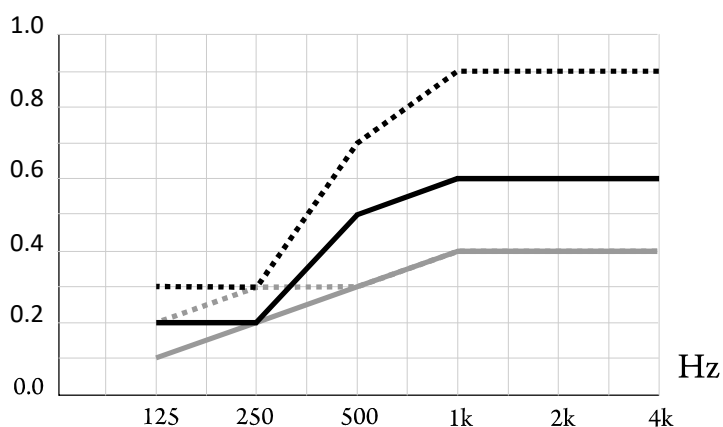

Размеры и формы панелей

Основа и отделочный слой

Акустическая панель из базальтового или стеклянного негорючего волокна повышенной плотности, покрыта звукопрозрачным окрашенным стеклохолстом.

Монтаж

Панели "ПАЛИТРА" СХ БАФФЛ устанавливаются без ограничений на потолок при помощи стальных спиралей, которые вкручиваются в панель. Панель подвешивается за спирали стальными тросиками, регулируемые подвесами или декоративным крепежным элементом с карабином. О вариантах монтажа спрашивайте у нашего специалиста.

Эквивалентная площадь звукопоглощения, м²/панель

- Палитра СХ Баффл 1200x200x40мм, монтаж на высоту 200мм, между панелями 600мм ($a_w=0.50$)
- Палитра СХ Баффл 1200x300x40мм, монтаж на высоту 300мм, между панелями 600мм ($a_w=0.50$)
- Палитра СХ Баффл 1200x600x40мм, монтаж на высоту 600мм, между панелями 600мм ($a_w=0.65$)
- Палитра СХ Баффл 1200x1200x40мм, монтаж на высоту 600мм, между панелями 1200мм ($a_w=0.75$)