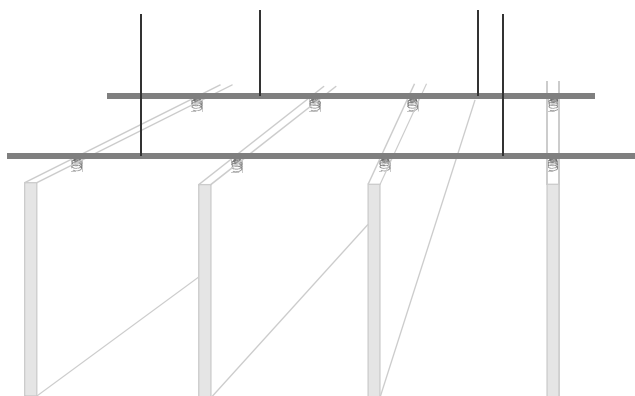

# Варианты форм панелей

## Монтаж

Панели "ПАЛИТРА" СХ БАФФЛ устанавливаются без ограничений на потолок при помощи стальных спиралей, которые вкручиваются в панель. Панель подвешивается за спирали стальными тросиками, регулируемые подвесами или декоративным крепежным элементом с карабином. О вариантах монтажа спрашивайте у нашего специалиста.

Эквивалентная площадь звукопоглощения, м<sup>2</sup>/панель

- Палитра СХ Баффл 1200x200x40мм, монтаж на высоту 200мм, между панелями 600мм ( $\alpha_w=0.50$ )
- ..... Палитра СХ Баффл 1200x300x40мм, монтаж на высоту 300мм, между панелями 600мм ( $\alpha_w=0.50$ )
- Палитра СХ Баффл 1200x600x40мм, монтаж на высоту 600мм, между панелями 600мм ( $\alpha_w=0.65$ )
- ..... Палитра СХ Баффл 1200x1200x40мм, монтаж на высоту 600мм, между панелями 1200мм ( $\alpha_w=0.75$ )

Регулируемые тросовые подвесы

Профильные системы