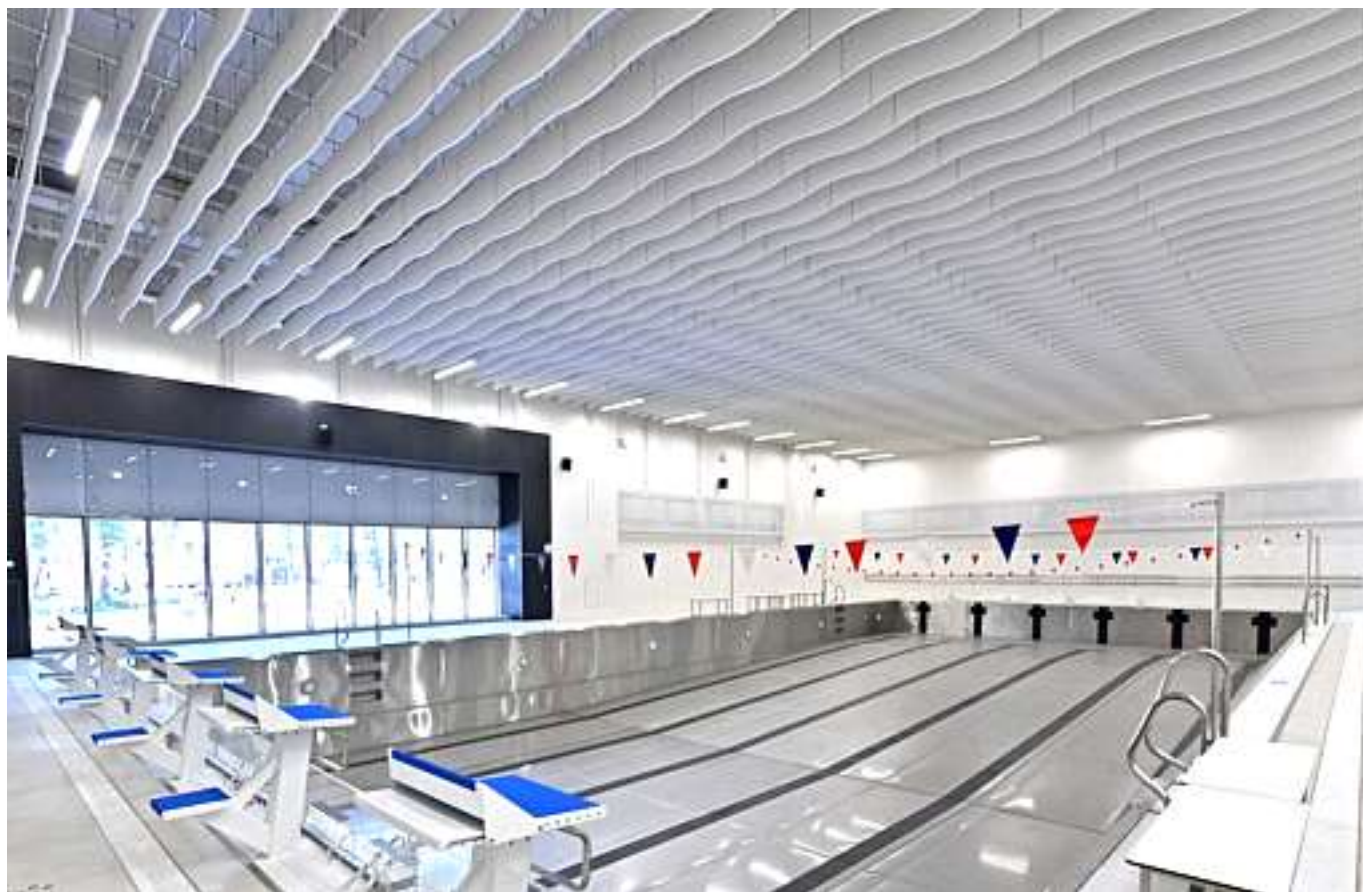

## вертикальные штучные звукопоглотители

Преимущества:

- Эффективное шумоподавление
- Современный дизайн
- Огнестойкость
- Быстрый монтаж и замена
- Малый вес
- Экологичность

Акустические вертикальные панели “ПАЛИТРА”СХ БАФФЛ производятся из минеральной ваты, лицевая поверхность из окрашенного стеклохолста, края отделаны. Панели применимы как отдельные звукопоглотители для помещений, где требуется высокое звукопоглощение при полностью или частично открытом потолке. Нестандартный дизайн придает помещению индивидуальность.

Панели “ПАЛИТРА”СХ БАФФЛ предназначены для внутренней акустической отделки помещений: офисные центры, конференц-залы, концертные залы, фойе, библиотеки, общественные зоны, колл-центры, развлекательные центры, спортивные залы, вокзалы и аэропорты, музеи, промышленные цеха и пр.

Отличительной особенностью “ПАЛИТРА”СХ БАФФЛ является возможность заказа цветных панелей по RAL или NCS. Мы производим эти панели в России, что сокращает время и себестоимость, и выгодно сказывается на цене. Панели обладают высоким звукопоглощением, практичностью, долговечностью, безопасны. Панели комплектуются регулируемыми тросовыми подвесами.