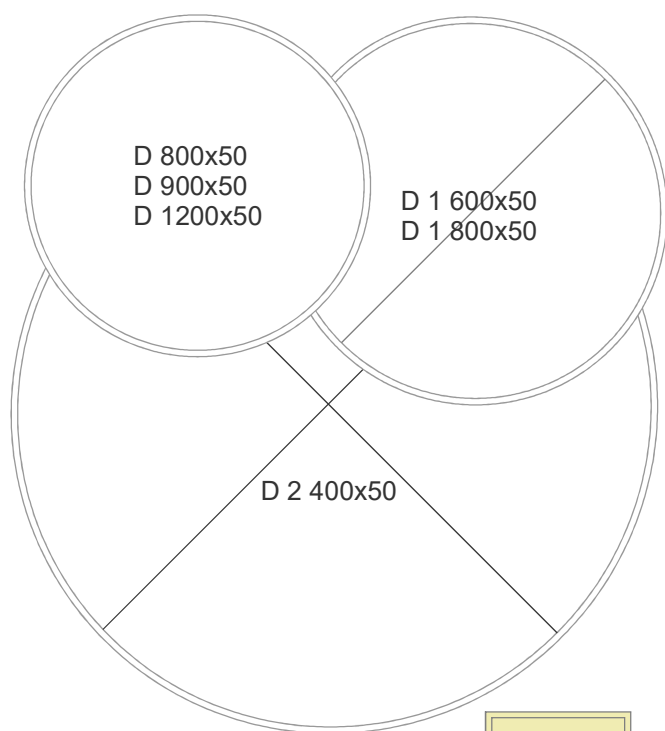

Акустические горизонтальные панели “ПАЛИТРА”СХ ОСТРОВ производятся из минеральной ваты, лицевая поверхность из окрашенного стеклохолста, края закрыты металлической рамкой, обратная сторона с бесцветным стеклохолстом. Панели применимы в качестве отдельных звукопоглотителей для исполнения оригинальных и современных проектов, а также для помещений, где требуется высокое звукопоглощение при открытом потолке.

# Размеры и формы панелей

## Основа и отделочный слой

Акустическая панель из базальтового или стеклянного негорючего волокна повышенной плотности, покрыта звукопрозрачным окрашенным стеклохолстом (текстиль, фотопечать, декоративный слоистый пластик с микроперфорацией и др).

- Палитра СХ Остров 1200x1200x40мм, монтаж на высоту 200мм, между панелями 500мм
- ..... Палитра СХ Остров 1200x1200x40мм, монтаж на высоту 400мм, между панелями 500мм
- Палитра СХ Остров 1200x1200x40мм, монтаж на высоту 1000мм, между панелями 500мм
- Палитра СХ Остров диаметр D 800x40мм, монтаж на высоту 200мм, между панелями 500мм
- ..... Палитра СХ Остров диаметр D 800x40мм, монтаж на высоту 400мм, между панелями 500мм
- Палитра СХ Остров диаметр D 800x40мм, монтаж на высоту 1000мм, между панелями 500мм
- Палитра СХ Остров диаметр D 1200x40мм, монтаж на высоту 200мм, между панелями 500мм
- ..... Палитра СХ Остров диаметр D 1200x40мм, монтаж на высоту 400мм, между панелями 500мм
- Палитра СХ Остров диаметр D 1200x40мм, монтаж на высоту 1000мм, между панелями 500мм