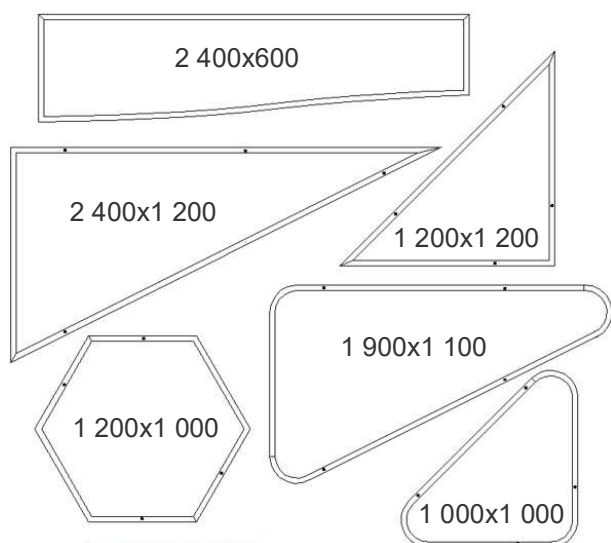

Акустические горизонтальные панели “ПАЛИТРА”СХ ОСТРОВ производятся из минеральной ваты, лицевая поверхность из окрашенного стеклохолста, края закрыты металлической рамкой, обратная сторона с бесцветным стеклохолстом. Панели применимы в качестве отдельных звукопоглотителей для исполнения оригинальных и современных проектов, а также для помещений, где требуется высокое звукопоглощение при открытом потолке.

# Размеры и формы панелей

- Палитра СХ Остров 1200x1200x40мм, монтаж на высоту 200мм, между панелями 500мм
- ..... Палитра СХ Остров 1200x1200x40мм, монтаж на высоту 400мм, между панелями 500мм
- Палитра СХ Остров 1200x1200x40мм, монтаж на высоту 1000мм, между панелями 500мм
- Палитра СХ Остров диаметр D 800x40мм, монтаж на высоту 200мм, между панелями 500мм
- ..... Палитра СХ Остров диаметр D 800x40мм, монтаж на высоту 400мм, между панелями 500мм
- Палитра СХ Остров диаметр D 800x40мм, монтаж на высоту 1000мм, между панелями 500мм
- Палитра СХ Остров диаметр D 1200x40мм, монтаж на высоту 200мм, между панелями 500мм
- ..... Палитра СХ Остров диаметр D 1200x40мм, монтаж на высоту 400мм, между панелями 500мм
- Палитра СХ Остров диаметр D 1200x40мм, монтаж на высоту 1000мм, между панелями 500мм