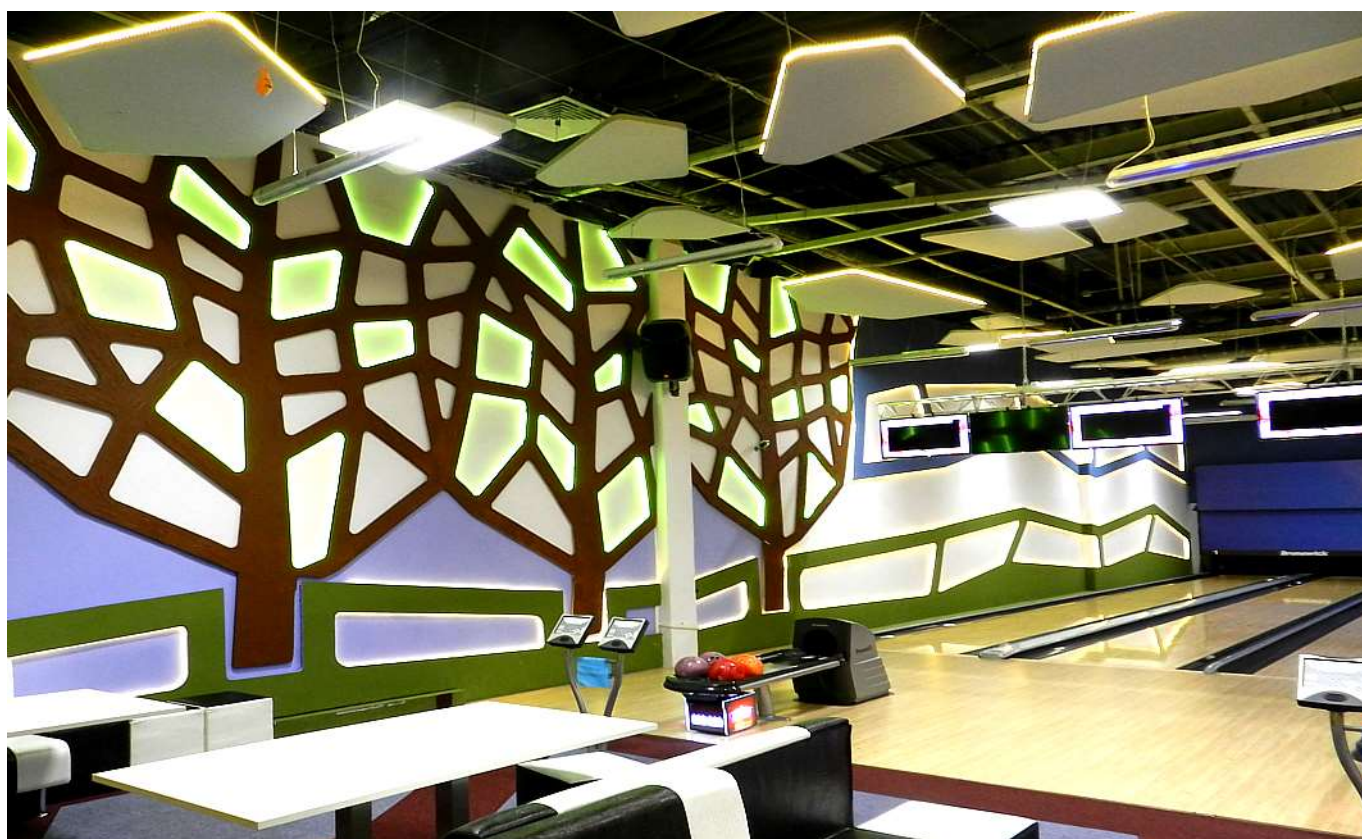

Акустические горизонтальные панели “ПАЛИТРА”СХ ОСТРОВ производятся из минеральной ваты, лицевая поверхность из окрашенного стеклохолста, края закрыты металлической рамкой, обратная сторона с бесцветным стеклохолстом. Панели применимы в качестве отдельных звукопоглотителей для исполнения оригинальных и современных проектов, а также для помещений, где требуется высокое звукопоглощение при открытом потолке.

Панели “ПАЛИТРА”СХ ОСТРОВ предназначены для внутренней акустической коррекции помещений: офисные центры, конференц-залы, концертные залы, фойе, библиотеки, общественные зоны, колл-центры, развлекательные центры, образовательные, медицинские, спортивные центры. Применение алюминиевой рамы позволяет использовать панели в водных центрах, в помещениях с повышенной влажностью.

Панели “ПАЛИТРА”СХ ОСТРОВ производятся в цветном исполнении по RAL. Другие виды финишного покрытия: текстиль, декоративный слоистый пластик с перфорацией. Панели обладают высоким звукопоглощением, практичностью, долговечностью, безопасны. Панели комплектуются регулируемыми тросовыми подвесами для удобства монтажа.